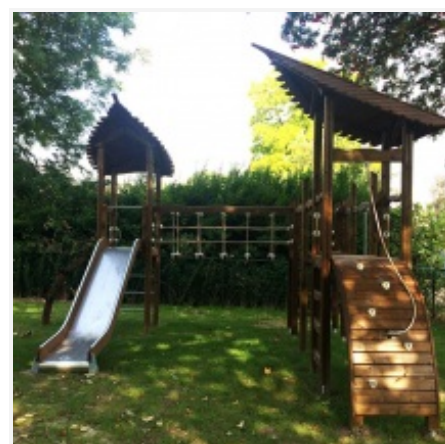

Yalp

A NEW WAY
TO PLAY

Flora Zwaluwstaart

Klim omhoog, balanceer over de loopbrug naar de overkant om vervolgens met de brandweerstang weer naar beneden te glijden. Kenmerkend aan de natuurlijke speeltoestellen van Lappset is het veelvuldig gebruik van houten onderdelen.

Artikelnr.

Q08022

create • innovate • educate

- Max. vrije valhoogte: 1470mm
Leeftijdsindicatie: Kinderen 4-12
- De tekening geeft het werkelijke product weer. Foto's kunnen afwijken van de leverantie.