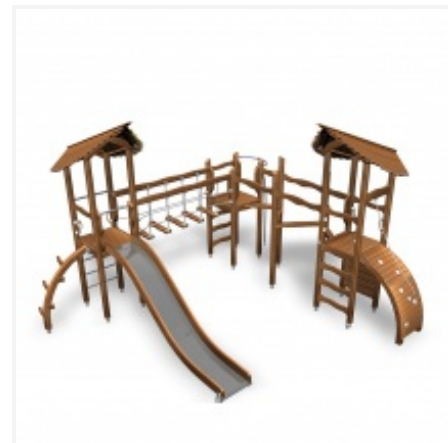

Yalp

A NEW WAY
TO PLAY

Flora Zwaluwstaart

Klim omhoog, balanceer over de loopbrug naar de overkant om vervolgens met de brandweerstang weer naar beneden te glijden. Kenmerkend aan de natuurlijke speeltoestellen van Lappset is het veelvuldig gebruik van houten onderdelen.

Artikelnr.

Q08022

create • innovate • educate

- Max. vrije valhoogte: 1470mm
Leeftijdsindicatie: Kinderen 4-12
- De tekening geeft het werkelijke product weer. Foto's kunnen afwijken van de leverantie.